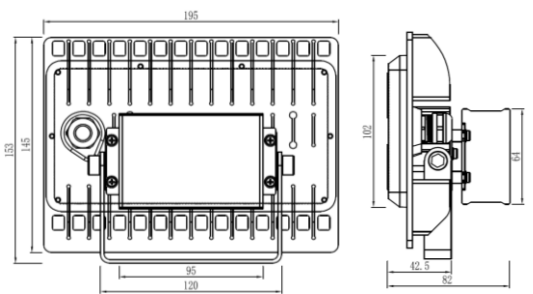

回転 180°
Rotatable 180°

回転 120°
Rotatable 120°

回転 120°
Rotatable 120°

IP65 防水 IP65 waterproof

- 独立放熱電源ケース
- Enclosed Self-Heatsink Driver Box
- 強化ガラス+IK08 耐紫外線 PCLレンズ
- Clear glass + Anti-UV PC Lens
- 防水コネクターケース
- Waterproof connect box

看板・投光器さまざま使える廉価ライト

製品名	消費電力	従来品相当	全光束	寸法	重量	入力電圧	演色性	使用温度	防水	電源	照射角度	色温度	設計寿命
JM-SB-30W	30W	BHF300	3,900lm	145 × 195 × 82mm	1.2kg	AC100V ~ 240V	Ra75	-40°C ~ +50°C	IP65	一体型	90° × 40°	5,000K	50,000時間
JM-SB-60W	60W	BHF500	7,800lm										