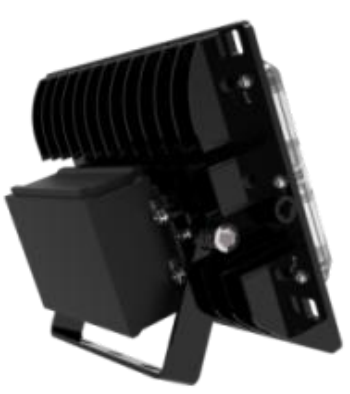

スポーツ照明 | SPORTS Light BR-FL-07-G4

200W, 240W, 400W, 500W, 800W, 1000W

Nicely ADC12 Die-Casting Aluminum alloy Housing
IK08 strong protection, good optical function
Life Span: >60,000 Hours
Operating Temperature: -40°C~+50°C
Storage Temperature: -40°C~+80°C

LEDブランド: LUMILEDS / CREE

電源ブランド: ADW

照射角度: 15°/30°/100°/60°
Beam Angle

1000w
160lm/W

Special mould
Generation 4

BR-FL200W/240W-07-G4

BR-FL400W/500W-07-G4

BR-FL800W/1000W-07-G4

回転 180°
Rotatable 180°

回転 120°
Rotatable 120°

回転 120°
Rotatable 120°

IP65 防水 IP65 waterproof

- 独立放熱電源ケース
- Enclosed Self-Heatsink Driver Box
- 強化ガラス+IK08 耐紫外線 PCLレンズ
- Clear glass + Anti-UV PC Lens
- 防水コネクターケース
- Waterproof connect box

看板・投光器さまざま使える廉価ライト

製品名	消費電力	従来品相当	全光束	寸法	重量	入力電圧	演色性	使用温度	防水	電源	照射角度	色温度	設計寿命
JM-SB-30W	30W	BHF300	3,900lm	145 × 195 × 82mm	1.2kg	AC100V ~ 240V	Ra75	-40°C ~ +50°C	IP65	一体型	90° × 40°	5,000K	50,000時間
JM-SB-60W	60W	BHF500	7,800lm										