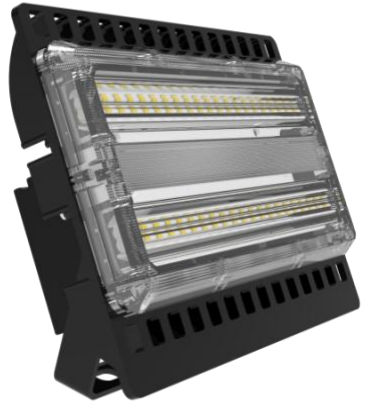

スポーツ照明 | SPORTS Light BR-FL-07-G4

200W, 240W, 400W, 500W, 800W, 1000W

Nicely ADC12 Die-Casting Aluminum alloy Housing
IK08 strong protection, good optical function
Life Span: >60,000 Hours
Operating Temperature: -40°C~+50°C
Storage Temperature: -40°C~+80°C

LEDブランド: LUMILEDS / CREE

電源ブランド: ADW

照射角度: 15°/30°/100°/60°
Beam Angle

1000w
160lm/W

Special mould
Generation 4

BR-FL200W/240W-07-G4

BR-FL400W/500W-07-G4

BR-FL800W/1000W-07-G4

回転 180°
Rotatable 180°

回転 120°
Rotatable 120°

回転 120°
Rotatable 120°

IP65 防水 IP65 waterproof

- 独立放熱電源ケース
- Enclosed Self-Heatsink Driver Box
- 強化ガラス+IK08 耐紫外線 PCLレンズ
- Clear glass + Anti-UV PC Lens
- 防水コネクターケース
- Waterproof connect box

看板・投光器さまざま使える廉価ライト

製品名	消費電力	従来品相当	全光束	寸法	重量	入力電圧	演色性	使用温度	防水	電源	照射角度	色温度	設計寿命
JM-SB-30W	30W	BHF300	3,900lm	145 × 195 × 82mm	1.2kg	AC100V ~ 240V	Ra75	-40°C ~ +50°C	IP65	一体型	90° × 40°	5,000K	50,000時間
JM-SB-60W	60W	BHF500	7,800lm										