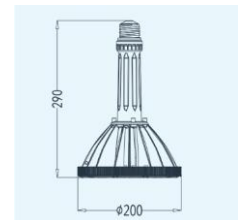

JM-HPシリーズ 長期保証製品(製品・工事保証5年)

XT 高天井用LED照明<口金E39>

<口金規格:E39> ◆防水規格:LEDモジュールIP68 / 電源IP67
 ◆材質:本体アルミ合金(耐塩害塗料コーティング) ◆オプション:SPDサージ保護15kV

<60W/80W専用寸法>

口金部(S)ショートタイプ寸法

口金部(L)ロングタイプ寸法

<100W/120W専用寸法>

口金部(S)ショートタイプ寸法

口金部(L)ロングタイプ寸法

※他サイズは下記仕様書を参考にして下さい。

XI 高天井用LED照明<吊下げ式>

<チェーン吊り下げ式> ◆防水規格:LEDモジュールIP68 / 電源IP67
 ◆材質:本体アルミ合金(耐塩害塗料コーティング) ◆オプション:SPDサージ保護15kV

◆製品の特徴

- ・製品中央部に空洞を設け空気の流れで温度を下げます。(特許申請)
- ・発光部をIP68にLED素子を保護し水分、気体、ガス、微細チリ、ホコリから守り長期の使用を可能にしました。
- ・160W/lmのハイスpekは小電力で既存照明の代替えを可能にします。
- ・口金部はシリコンの緩み防止処理がされ、振動による緩みを抑制させます。落下防止ワイヤーは標準装備。