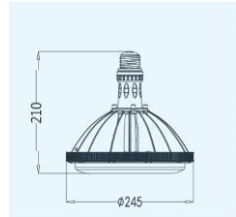

JM-HPシリーズ 長期保証製品(製品・工事保証5年)

XT 高天井用LED照明<口金E39>

<口金規格:E39> ◆防水規格:LEDモジュールIP68 / 電源IP67
 ◆材質:本体アルミ合金(耐塩害塗料コーティング) ◆オプション:SPDサージ保護15kV

<60W/80W専用寸法>

口金部(S)ショートタイプ寸法

口金部(L)ロングタイプ寸法

<100W/120W専用寸法>

口金部(S)ショートタイプ寸法

口金部(L)ロングタイプ寸法

※他サイズは下記仕様書を参考にして下さい。

XI 高天井用LED照明<吊下げ式>

<チェーン吊り下げ式> ◆防水規格:LEDモジュールIP68 / 電源IP67
 ◆材質:本体アルミ合金(耐塩害塗料コーティング) ◆オプション:SPDサージ保護15kV

◆製品の特徴

- ・製品中央部に空洞を設け空気の流れで温度を下げます。(特許申請)
- ・発光部をIP68にLED素子を保護し水分、気体、ガス、微細チリ、ホコリから守り長期の使用を可能にしました。
- ・160W/lmのハイスpekは小電力で既存照明の代替えを可能にします。
- ・口金部はシリコンの緩み防止処理がされ、振動による緩みを抑制させます。落下防止ワイヤーは標準装備。