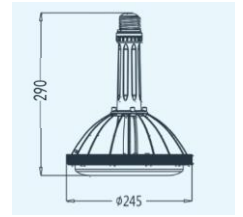

口金部(L)ロングタイプ寸法

※他サイズは下記仕様書を参考にして下さい。

XI 高天井用LED照明<吊下げ式>

<チェーン吊り下げ式> ◆防水規格:LEDモジュールIP68 / 電源IP67
 ◆材質:本体アルミ合金(耐塩害塗料コーティング) ◆オプション:SPDサージ保護15kV

◆製品の特徴

- ・製品中央部に空洞を設け空気の流れで温度を下げます。(特許申請)
- ・発光部をIP68にLED素子を保護し水分、気体、ガス、微細チリ、ホコリから守り長期の使用を可能にしました。
- ・160W/lmのハイスpekは小電力で既存照明の代替えを可能にします。
- ・口金部はシリコンの緩み防止処理がされ、振動による緩みを抑制させます。落下防止ワイヤーは標準装備。