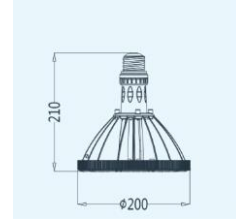

JM-HPシリーズ 長期保証製品(製品・工事保証5年)

XT 高天井用LED照明<口金E39>

<口金規格:E39> ◆防水規格:LEDモジュールIP68 / 電源IP67
 ◆材質:本体アルミ合金(耐塩害塗料コーティング) ◆オプション:SPDサージ保護15kV

<60W/80W専用寸法>

口金部(S)ショートタイプ寸法

口金部(L)ロングタイプ寸法

<100W/120W専用寸法>

口金部(S)ショートタイプ寸法

口金部(L)ロングタイプ寸法

※他サイズは下記仕様書を参考にして下さい。

XI 高天井用LED照明<吊下げ式>

<チェーン吊り下げ式> ◆防水規格:LEDモジュールIP68 / 電源IP67
 ◆材質:本体アルミ合金(耐塩害塗料コーティング) ◆オプション:SPDサージ保護15kV

◆製品の特徴

- ・製品中央部に空洞を設け空気の流れで温度を下げます。(特許申請)
- ・発光部をIP68にLED素子を保護し水分、気体、ガス、微細チリ、ホコリから守り長期の使用を可能にしました。
- ・160W/lmのハイスpekは小電力で既存照明の代替えを可能にします。
- ・口金部はシリコンの緩み防止処理がされ、振動による緩みを抑制させます。落下防止ワイヤーは標準装備。