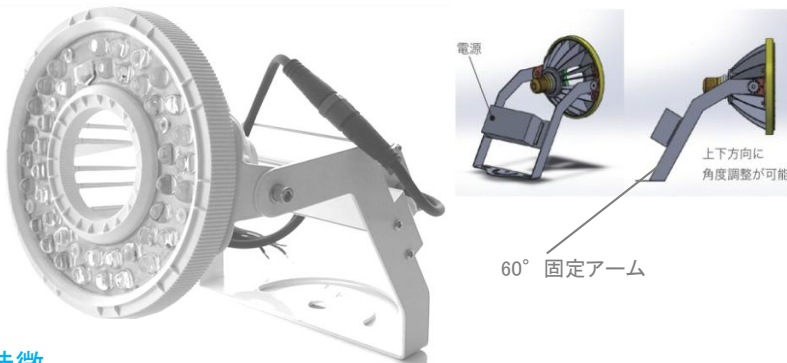

# XE 天井・壁面直付け用LED照明 <固定アーム90°>

- ◆防水規格:LEDモジュールIP68/電源IP67 ◆材質:本体アルミ合金(耐塩害塗料コーティング)
- ◆オプション:ステンレスアーム仕様可能/サージ保護15kv

# XV 投光器用LED照明 <調整アーム60°>

- ◆防水規格:LEDモジュールIP68/電源IP67 ◆材質:本体アルミ合金(耐塩害塗料コーティング)
- ◆オプション:ステンレスアーム仕様可能/サージ保護15kv

◆製品の特徴

- ・製品中央部に空洞を設け空気対流で温度を下げます。(特許申請)
- ・発光部をIP68にLED素子を保護し水分、気体、ガス、微細チリ、ホコリから守り長期の使用を可能にしました。
- ・160W/lmのハイスpekは小電力で既存照明の代替えを可能にします。
- ・落下防止ワイヤーは標準装備。